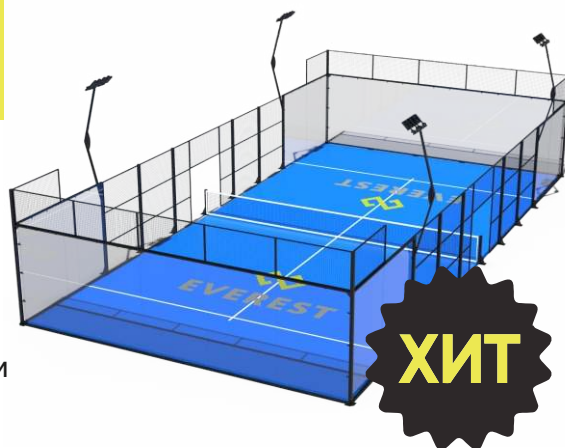

## ПАДЕЛ-КОРТ ПАНОРАМА

Задние стены выполнены в панорамном исполнении - колонны расположены по углам конструкции. Идеально подходит для игры как в помещении, так и на открытом воздухе.

- Высокая надежность эксплуатации
- Широкий выбор вариантов персонализации
- Оснащен профессиональным освещением